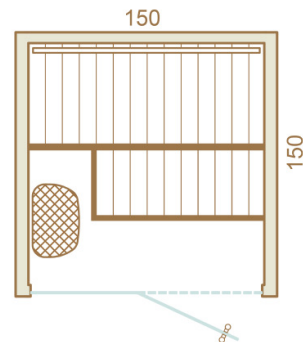

## Sauna and Wellness

**Auroom Sauna Finlandese Promozione Inverno 2020/2021**

**Agosto 2020**

**Baia 163 x 163 cm**

- Dimension: 163x163 cm
- Parete interne e esterne: legno termotrattato
- Perline: STP 15x90 mm
- Parete frontale e laterale rifinite.
- Panca alta con la panca ergonomica integrata
- Maniglia premium
- Punto luce sotto panca
- Stufa originale Sawo potenza 4,5 kw con il comando incorporato: partenza ritardata / +- caldo
- Porta vetro temperato 8 mm

### Cala 150 x 150 cm con il frontale di vetro 8 mm temperato

- Dimension: 150x150 cm
- Parete interne e esterne: betulla termotrattato
- Perline STP 15x90
- Parete frontale e laterale rifinite
- Parete frontale in vetro temperato 8 mm
- Panca alta, bassa e schienale
- Maniglia premium
- Punto luce sotto la panca
- Stufa originale Sawo potenza 3,6 kw con il comando incorporato: partenza ritardata / +- caldo
- Il montaggio della parete frontale può essere invertito (porta a destra o a sinistra).

#### Dimensione

- 120x150 cm o 150x150 cm
- Parete interne e esterne: betulla termotrattato
- Perline STP 15x90
- Parete frontale e laterale rifinite
- Panca alta, bassa e schienale
- Porta 8 mm con maniglia premium
- Punto luce sotto la panca
- Stufa originale Sawo potenza 3,0 kw con il comando incorporato: partenza ritardata / +- caldo
- Porta e frontale di legno possono essere invertiti.