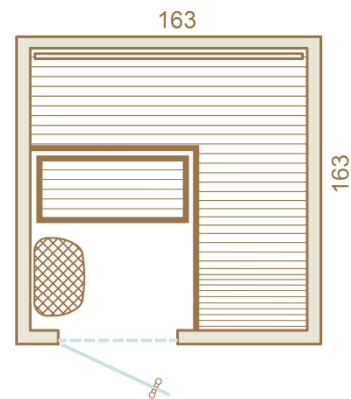

## Sauna and Wellness

**Auroom Sauna Finlandese Promozione Inverno 2020/2021**

**Agosto 2020**

**Baia 163 x 163 cm**

- Dimension: 163x163 cm
- Parete interne e esterne: legno termotrattato
- Perline: STP 15x90 mm
- Parete frontale e laterale rifinite.
- Panca alta con la panca ergonomica integrata
- Maniglia premium
- Punto luce sotto panca
- Stufa originale Sawo potenza 4,5 kw con il comando incorporato: partenza ritardata / +- caldo
- Porta vetro temperato 8 mm

### Cala 150 x 150 cm con il frontale di vetro 8 mm temperato

- Dimension: 150x150 cm
- Parete interne e esterne: betulla termotrattato
- Perline STP 15x90
- Parete frontale e laterale rifinite
- Parete frontale in vetro temperato 8 mm
- Panca alta, bassa e schienale
- Maniglia premium
- Punto luce sotto la panca
- Stufa originale Sawo potenza 3,6 kw con il comando incorporato: partenza ritardata / +- caldo
- Il montaggio della parete frontale può essere invertito (porta a destra o a sinistra).

#### Dimensione

- 120x150 cm o 150x150 cm
- Parete interne e esterne: betulla termotrattato
- Perline STP 15x90
- Parete frontale e laterale rifinite
- Panca alta, bassa e schienale
- Porta 8 mm con maniglia premium
- Punto luce sotto la panca
- Stufa originale Sawo potenza 3,0 kw con il comando incorporato: partenza ritardata / +- caldo
- Porta e frontale di legno possono essere invertiti.