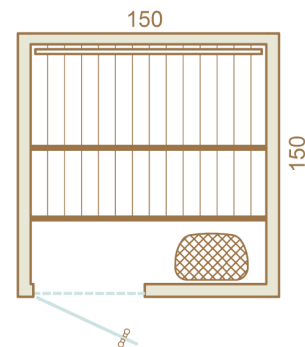

### Cala 150 x 150 cm con il frontale di vetro 8 mm temperato

- Dimension: 150x150 cm
- Parete interne e esterne: betulla termotrattato
- Perline STP 15x90
- Parete frontale e laterale rifinite
- Parete frontale in vetro temperato 8 mm
- Panca alta, bassa e schienale
- Maniglia premium
- Punto luce sotto la panca
- Stufa originale Sawo potenza 3,6 kw con il comando incorporato: partenza ritardata / +- caldo
- Il montaggio della parete frontale può essere invertito (porta a destra o a sinistra).

### Cala soluzione classica tutto legno 120 x 150 o 150 x 150 cm

#### Dimensione

- 120x150 cm o 150x150 cm
- Parete interne e esterne: betulla termotrattato
- Perline STP 15x90
- Parete frontale e laterale rifinite
- Panca alta, bassa e schienale
- Porta 8 mm con maniglia premium
- Punto luce sotto la panca
- Stufa originale Sawo potenza 3,0 kw con il comando incorporato: partenza ritardata / +- caldo
- Porta e frontale di legno possono essere invertiti.