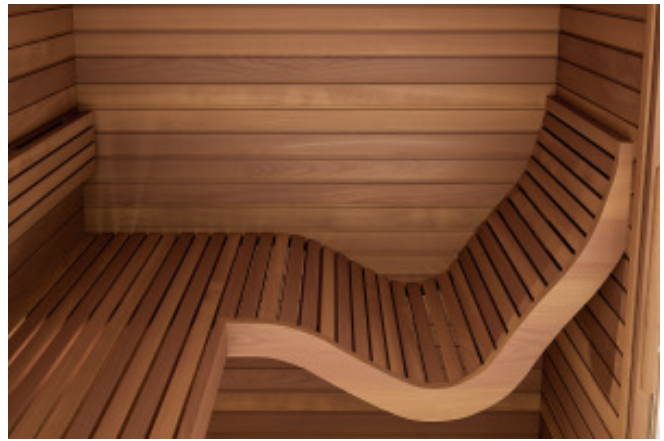

## Sauna and Wellness

**Auroom Sauna Finlandese Promozione Inverno 2020/2021**

**Agosto 2020**

**Baia 163 x 163 cm**

- Dimension: 163x163 cm
- Parete interne e esterne: legno termotrattato
- Perline: STP 15x90 mm
- Parete frontale e laterale rifinite.
- Panca alta con la panca ergonomica integrata
- Maniglia premium
- Punto luce sotto panca
- Stufa originale Sawo potenza 4,5 kw con il comando incorporato: partenza ritardata / +- caldo
- Porta vetro temperato 8 mm